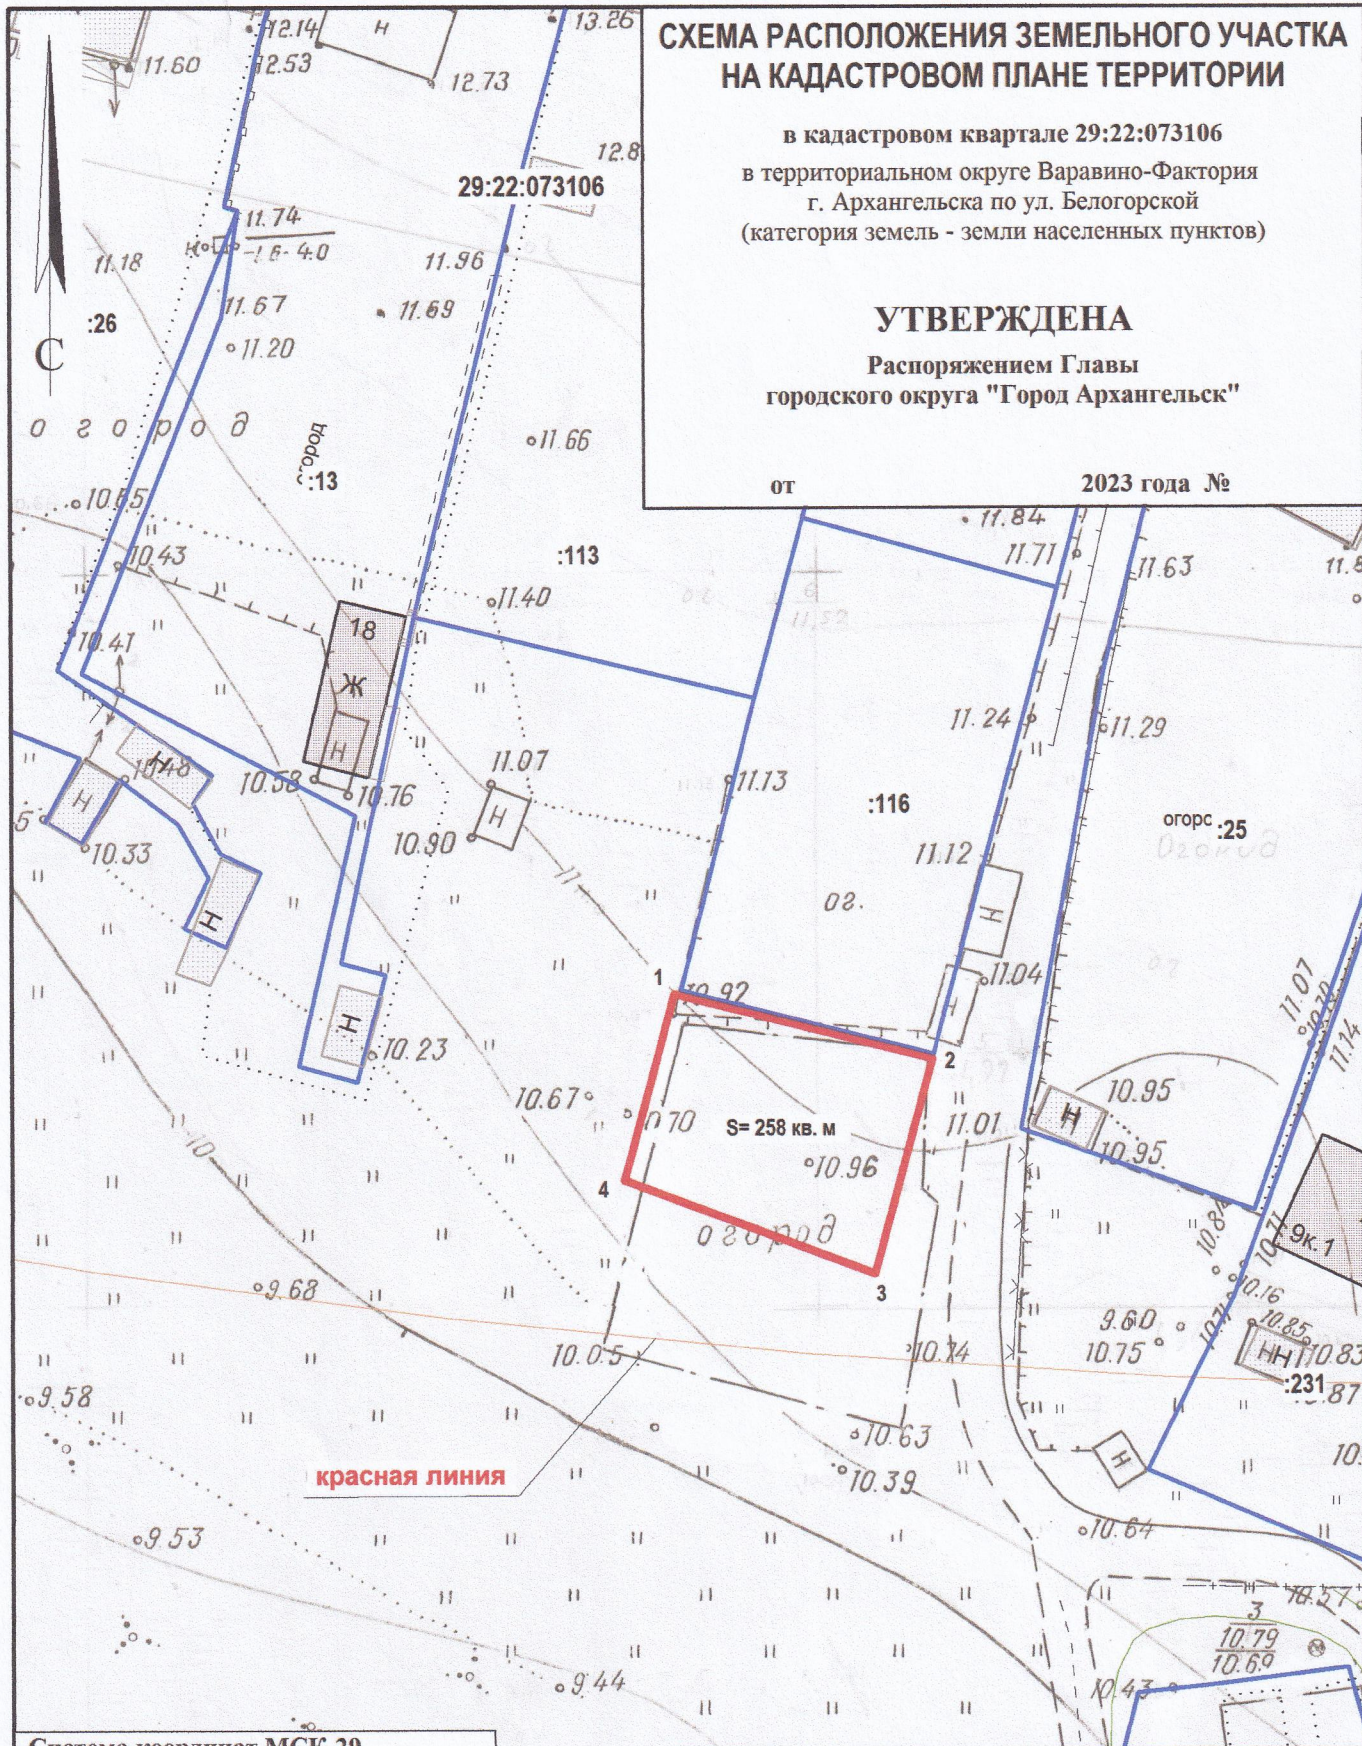

СХЕМА РАСПОЛОЖЕНИЯ ЗЕМЕЛЬНОГО УЧАСТКА НА КАДАСТРОВOM ПЛАНЕ ТЕРРИТОРИИ

в кадастровом квартале 29:22:073106
в территориальном округе Варавино-Фактория
г. Архангельска по ул. Белогорской
(категория земель - земли населенных пунктов)

УТВЕРЖДЕНА

Распоряжением Главы
городского округа "Город Архангельск"

от 2023 года №

Система координат МСК-29

Условный номер земельного участка

Площадь земельного участка 258 кв. м

Обозначение характерных точек границ	координаты, м	
	X	Y
1	645484.25	2531131.47
2	645480.50	2531149.23
3	645465.71	2531145.87
4	645471.40	2531128.49

УСЛОВНЫЕ ОБОЗНАЧЕНИЯ:

- граница образуемого земельного участка
- граница учтенного земельного участка
- 29:22:073106 номер кадастрового квартала
- :141 кадастровый номер земельного участка

Масштаб 1 : 500